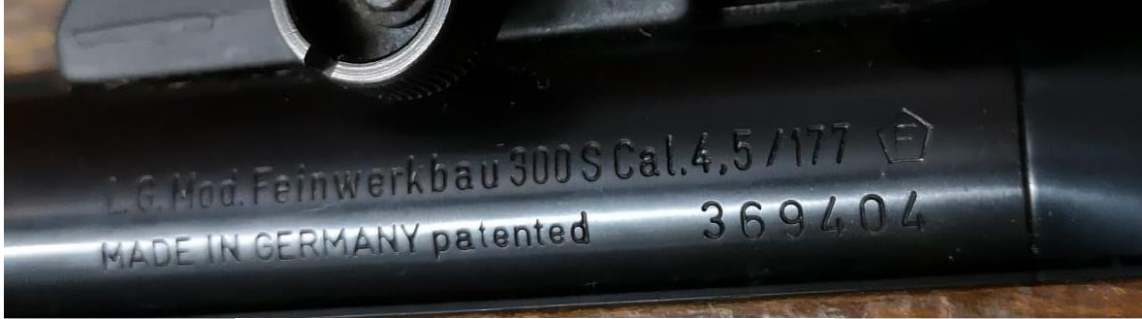

12282

**Anschütz Mod. LG Match 380
Nr. 12282**

L.G. Mod. Feinwerkbau 300S Cal.4,5 /177
MADE IN GERMANY patented 239744

Feinwerkbau 300S
Nr. 239744

Feinwerkbau 300S
Nr. 369404

Feinwerkbau 300S
Nr. 354001